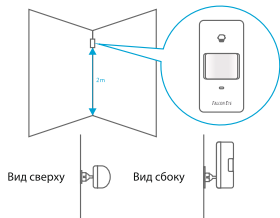

FE-105WS - 1шт.

Сирена FE-105WS является головным устройством в комплекте FE Security 2. В сирену регистрируют клавиатуру и датчики.

FE-100M - 1шт.

Датчик FE-100M (магнитоконтакт) устанавливается на двери или окна охраняемого помещения.

Закрепите кронштейн на стене при помощи шурупов, и установите датчик на кронштейн. Рекомендуется устанавливать датчик на высоте 2 м. от земли. Датчик обладает большей чувствительностью к горизонтальному движению, чем к вертикальному, поэтому датчик рекомендуется устанавливать вертикально по отношению к направлению движения людей.

Включение

Датчик работает от батарейки типа AA.

1. Сдвиньте заднюю часть датчика вниз.
2. Установите батарейку, соблюдая полярность.
3. Закрепите заднюю часть датчика там, где будет висеть датчик.
4. Скрепите датчик с задней частью.
5. Магнит закрепите с правого бока от датчика