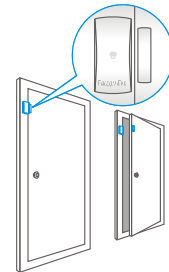

FE-105WS - 1шт.

Сирена FE-105WS является головным устройством в комплекте FE Security 2. В сирену регистрируют клавиатуру и датчики.

FE-100M - 1шт.

Датчик FE-100M (магнитоконтакт) устанавливается на двери или окна охраняемого помещения.

В сирене есть резервный аккумулятор. При попадании основного питания сирена автоматически переходит на автономное питание.

Сброс настроек в сирене

Убедитесь, что сирена включена. Нажмите и удержите кнопку регистрации в нажатом состоянии до звуковых сигналов (5 сек.). Сирена обнулена.

Включение

Датчик работает от батарейки типа AA.

1. Сдвиньте заднюю часть датчика вниз.
2. Установите батарейку, соблюдая полярность.
3. Закрепите заднюю часть датчика там, где будет висеть датчик.
4. Скрепите датчик с задней частью.
5. Магнит закрепите с правого бока от датчика