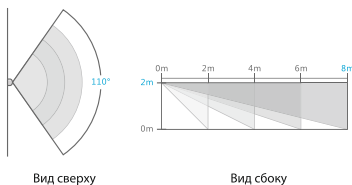

Зона обнаружения

Регистрация датчика в сирене FE-105WS

Убедитесь, что сирена находится в состоянии регистрации (см. инструкцию сирены). С задней стороны датчика нажмите на тампер. Соединение будет установлено после одного звукового сигнала на сирене.

Включение

Вставьте сирену в розетку 110 - 220 В

Введение сирены в режим регистрации

Убедитесь, что сирена включена. Нажмите и отпустите кнопку регистрации, сирена издаст звуковой сигнал и встанет в режим регистрации.

После удачной регистрации сирена встанет в рабочий режим автоматически. Каждое устройство регистрируется по отдельности.

Световая индикация

Система на охране - на сирене горит световой индикатор.
Система не на охране - световой индикатор не горит.

В сирене есть резервный аккумулятор. При попадании основного питания сирена автоматически переходит на автономное питание.

Сброс настроек в сирене

Убедитесь, что сирена включена. Нажмите и удержите кнопку регистрации в нажатом состоянии до звуковых сигналов (5 сек.). Сирена обнулена.

Включение

Датчик работает от батарейки типа AA.

1. Сдвиньте заднюю часть датчика вниз.
2. Установите батарейку, соблюдая полярность.
3. Закрепите заднюю часть датчика там, где будет висеть датчик.
4. Скрепите датчик с задней частью.
5. Магнит закрепите с правого бока от датчика